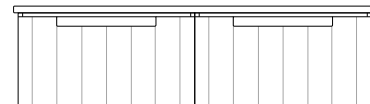

#### WALL HUNG, ONE DRAWER

Size

<input type="checkbox"/>	550	<input type="checkbox"/>	650
<input type="checkbox"/>	750	<input type="checkbox"/>	850
<input type="checkbox"/>	1000	<input type="checkbox"/>	1200

#### WALL HUNG, TWO DRAWERS

Size

<input type="checkbox"/>	550	<input type="checkbox"/>	650
<input type="checkbox"/>	750	<input type="checkbox"/>	850
<input type="checkbox"/>	1000	<input type="checkbox"/>	1200

#### WALL HUNG, TWO DRAWERS (Side-by-side, Single or Double Bowl)

Size

<input type="checkbox"/>	1500	<input type="checkbox"/>	1800
--------------------------	------	--------------------------	------

Basin/s Orientation